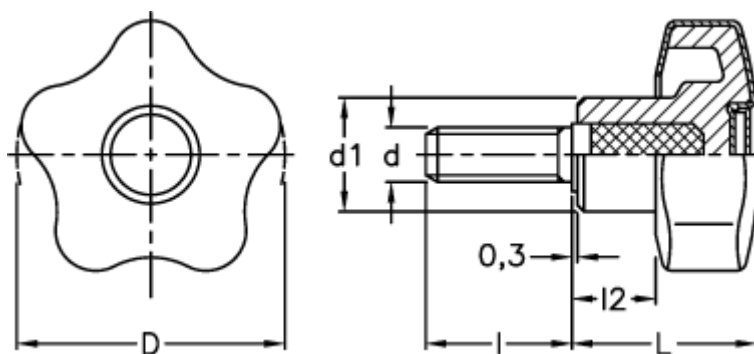

Varenummer: 23021699129

Beskrivelse: E+G Stjernegreb i termoplast

VCT.43 p-M8x20 SOFT C9 dækkappe RAL9005 - sort

Mål

D	= 43
d1	= 17.0
d 6g	= M8
l	= 20
L	= 17.0
l2	= 11.0